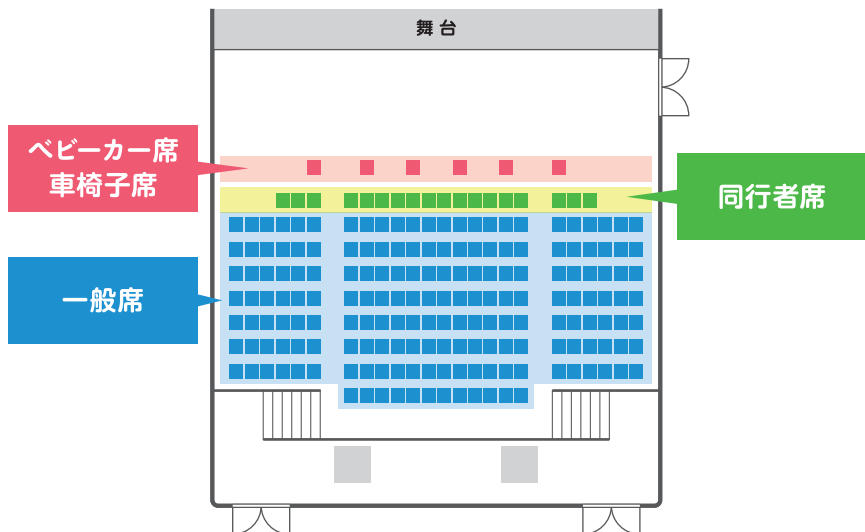

[主催] やまとみらい(大和市文化創造拠点等 指定管理者) / サントリーパブリシティサービス株式会社

[後援] tvk、社会福祉法人日本点字図書館、特定非営利活動法人シアター・アクセシビリティ・ネットワーク

[協力] 社会福祉法人視覚障害者支援センター、公益社団法人神奈川県聴覚障害者協会

令和4年度障害者等による文化芸術活動推進事業

お問合せ

やまと芸術文化ホール チケットデスク
大和市文化創造拠点 シリウス 1階 ホール事務室

046-263-3806 (9:00~18:00) ※年末年始・休館日を除く
<https://www.yamato-bunka.jp/>

SIRIUS
大和市文化創造拠点

サブホール座席

- ベビーカー・車椅子のままご入場いただけます。
- 演奏中でも会場の出入りをしていただけます。

鑑賞サポート

手話通訳

聴覚にハンディキャップを持った人と、持たない人との間に立ち、手話や身振り、口話などを通じて、出演者のお話や音楽表現を視覚的に伝えるサポートをします。