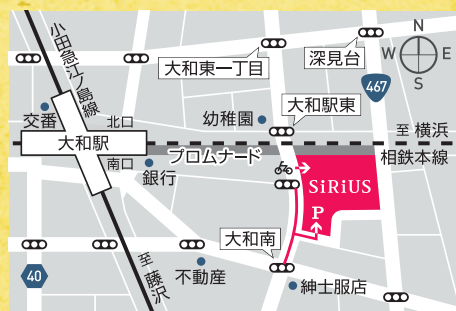

最新情報はホームページ、お問い合わせ先にてご確認をお願いいたします。

うのき えり ©深谷真室 aura.Y2
鷺木 絵里 ソプラノ

東京藝術大学卒業。同大学院、二期会オペラ研修所修了。イタリア政府給費生としてミラノに留学。国内では二期会『コジ・ファン・トゥッテ』デスピーナをはじめ、新国立劇場や日生劇場など数多くの舞台に出演。二期会会員。

なか がわ けん いち ©Mika Oizumi
中川 賢一 ピアノ

桐朋学園大学音楽学部を経てアントワープ音楽院を首席修了。全国各地でアウトリーチ活動、ワークショップやコンサートを行う一方、未就学児参加可能な音楽会プロデュースも数多く行っている。アンサンブル・ノドメンバー、お茶の水女子大学、桐朋学園大学非常勤講師。

会員募集

入会費・年会費
無料

やまと芸術文化ホール 友の会

特典 チケットの先行発売など
(本公演先行発売あり)

※ご入会はインターネットのみの受付です。

<https://yamato-bunka.jp/hall/members.php>

小田急 江ノ島線・相鉄本線大和駅から徒歩3分

※駐車場の収容台数には限りがございます。公共交通機関でのご来場をお願いいたします。

大和市文化創造拠点 シリウス

〒242-0016 神奈川県大和市大和南一丁目8番1号

<https://www.yamato-bunka.jp/>