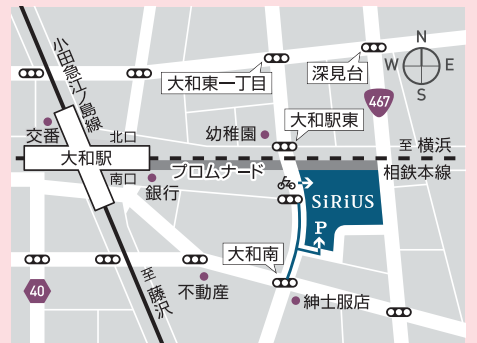

お問い合わせ

やまと芸術文化ホールチケットデスク
(大和市文化創造拠点シリウス1階ホール事務室)

TEL:046-263-3806 FAX:046-263-5666

(9:00~18:00) ※年末年始・休館日を除く

<https://www.yamato-bunka.jp/hall/>

〒242-0016 神奈川県大和市大和南一丁目8番1号

小田急 江ノ島線・相鉄本線 大和駅から徒歩3分

※駐車場の収容台数には限りがございます。公共交通機関でのご来場をお願いいたします。

入会費
年会費
無料

会員募集 やまと芸術文化ホール 友の会

特典 1 チケットの先行予約 特典 2 メールマガジン配信

ご入会はインターネットのみの受け付けです。詳細はホームページをご確認ください。
<https://www.yamato-bunka.jp/hall/members.php>

YAMATOMIRAI

イベント情報サイト

やまとみらいが運営する大和市の図書館・芸術文化ホール・学習センター・子ども広場のイベント情報をご紹介します!ジャンル別・施設別に検索でき、あなたの知りたい情報にアクセスできます。