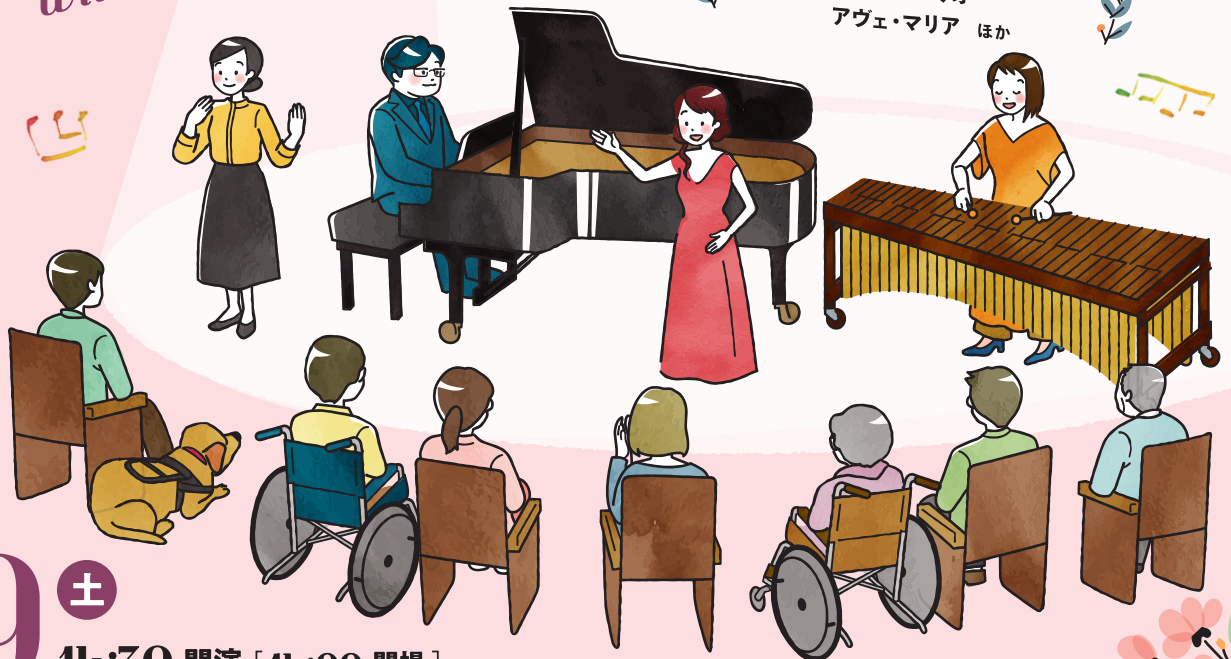

みんなの
音楽会
Vol. 5

大人が楽しむ

バリアフリー コンサート

ひびく・つながる・ひろがる

心で感じるコンサート

鵜木絵里 & 中川賢一

with 野尻小矢佳

PROGRAM

手ぶくろを買いに(朗読×音楽)
サウンド・オブ・ミュージック メドレー
オー・ソレ・ミオ
アヴェ・マリア ほか

手話通訳や難聴者支援システムなど
みんなの「あったらいいな」を
詰め込んだあたたかなコンサートです。
私流の音楽鑑賞を見つけてみませんか？

2024 3 | 9 土
14:30 開演 [14:00 開場]

大和市文化創造拠点 シリウス 1階 芸術文化ホール サブホール

チケット料金
(全席指定・税込)