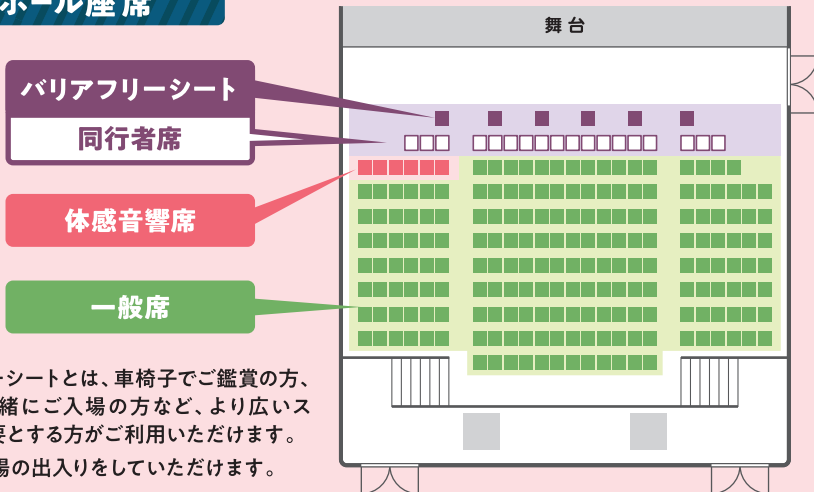

難聴者支援システム

ホールが所有する赤外線補聴システムにて、音の聞こえをサポートします。貸し出しを希望される方は、事前にお申込みください。

New 体感音響席の導入

振動装置が組み込まれたポーチとザブトンクッションに組み込まれている振動ユニットから、音を振動に変え、身体で音楽を感じられるシステムです。※限定6席

文字支援

音声認識アプリを使用し文字化した声や歌詞を舞台上へ投影します。

サブホール座席

- バリアフリーシートとは、車椅子でご鑑賞の方、補助犬と一緒にご入場の方など、より広いスペースを必要とする方がご利用いただけます。
- 演奏中も会場の出入りをいただけます。

お問い合わせ

やまと芸術文化ホールチケットデスク
(大和市文化創造拠点シリウス1階ホール事務室)

TEL:046-263-3806 FAX:046-263-5666

(9:00~18:00) ※年末年始・休館日を除く

<https://www.yamato-bunka.jp/hall/>

〒242-0016 神奈川県大和市大和南一丁目8番1号

小田急 江ノ島線・相鉄本線 大和駅から徒歩3分

※駐車場の収容台数には限りがございます。公共交通機関でのご来場をお願いいたします。